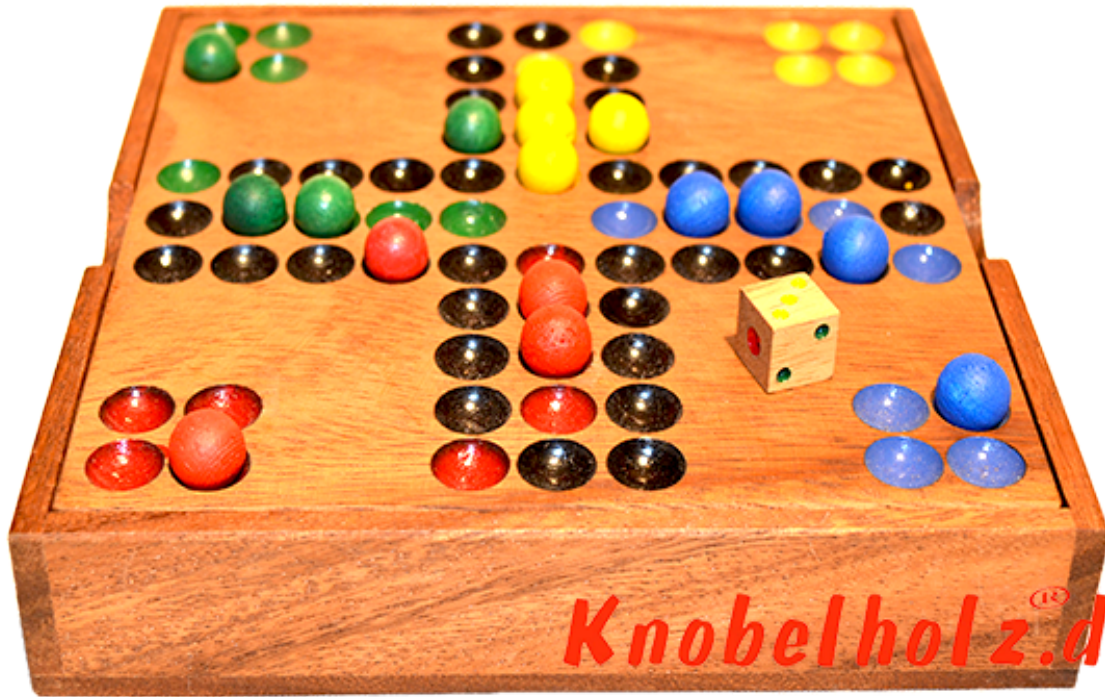

Ludjamgo 6 und nach Haus Würfelspiel Box mit Kugeln

Ludjamgo 6 und nach Haus Würfelspiel Box mit Kugeln Reisevariante mit ganzer Familie in Maßen 13,8 x 13,8 x 3,2 cm, ludo balls samanea wooden game

Ludjamgo 6 und nach Haus Würfelspiel Box mit Kugeln für Kinder und die ganze Familie. Jeder bekommt vier Spielfiguren einer Farbe und versucht durch würfeln mit einer 6 aus der Startposition zu kommen um durch weiteres würfeln seine 4 Figuren den Weg einmal rund herum in das Haus seiner Farbe zu bringen. Würfelspiel Familienspiel eine mini Reisevariante des Erfolgspiels für 4 Reisende Spieler....