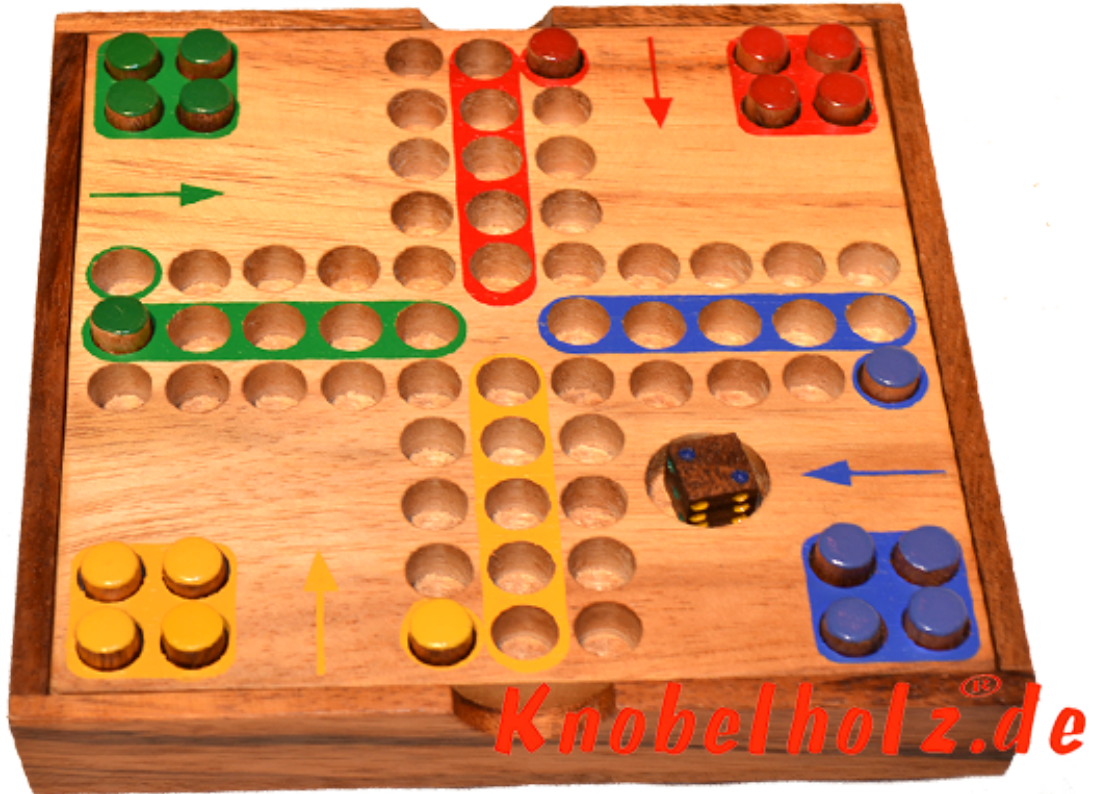

Ludjamgo 6 und nach Haus Würfelspiel Box mit Stiften

Ludjamgo 6 und nach Haus Würfelspiel Box mit Stiften Reisevariante mit der ganzen Familie in Maßen 13,8 x 13,8 x 3,2 cm, ludo pins samanea wooden game

Ludjamgo 6 und nach Haus Würfelspiel Box mit Stiften für Kinder und die ganze Familie. Jeder bekommt vier Spielfiguren einer Farbe und versucht durch würfeln mit einer 6 aus der Startposition zu kommen um durch weiteres würfeln seine 4 Figuren den Weg einmal rund herum in das Haus seiner Farbe zu bringen. Würfelspiel Familienspiel eine mini Reisevariante des Erfolgspiels für 4 Reisende Spieler....