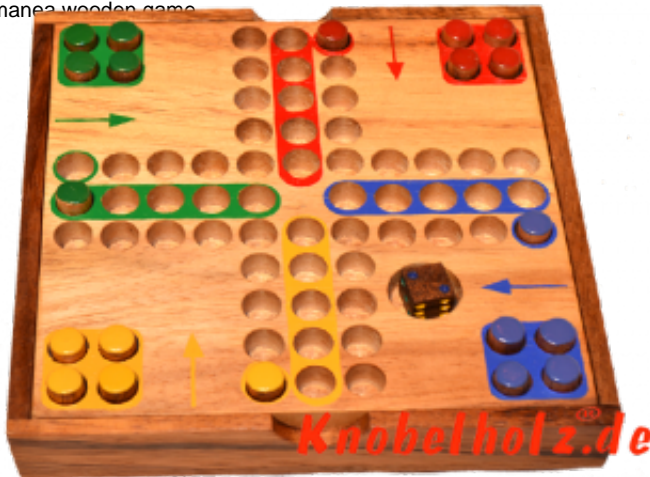

Ludjamgo 6 und nach Haus Würfelspiel Box mit Stiften

Ludjamgo 6 und nach Haus Würfelspiel Box mit Stiften Reisevariante mit der ganzen Familie in Maßen 13,8 x 13,8 x 3,2 cm, ludo pins samanea wooden game

Ludjamgo 6 und nach Haus Würfelspiel Box mit Stiften für Kinder und die ganze Familie. Jeder bekommt vier Spielfiguren einer Farbe und versucht durch würfeln mit einer 6 aus der Startposition zu kommen um durch weiteres würfeln seine 4 Figuren den Weg einmal rund herum in das Haus seiner Farbe zu bringen. Würfelspiel Familienspiel eine mini Reisevariante des Erfolgspiels für 4 Reisende Spieler....