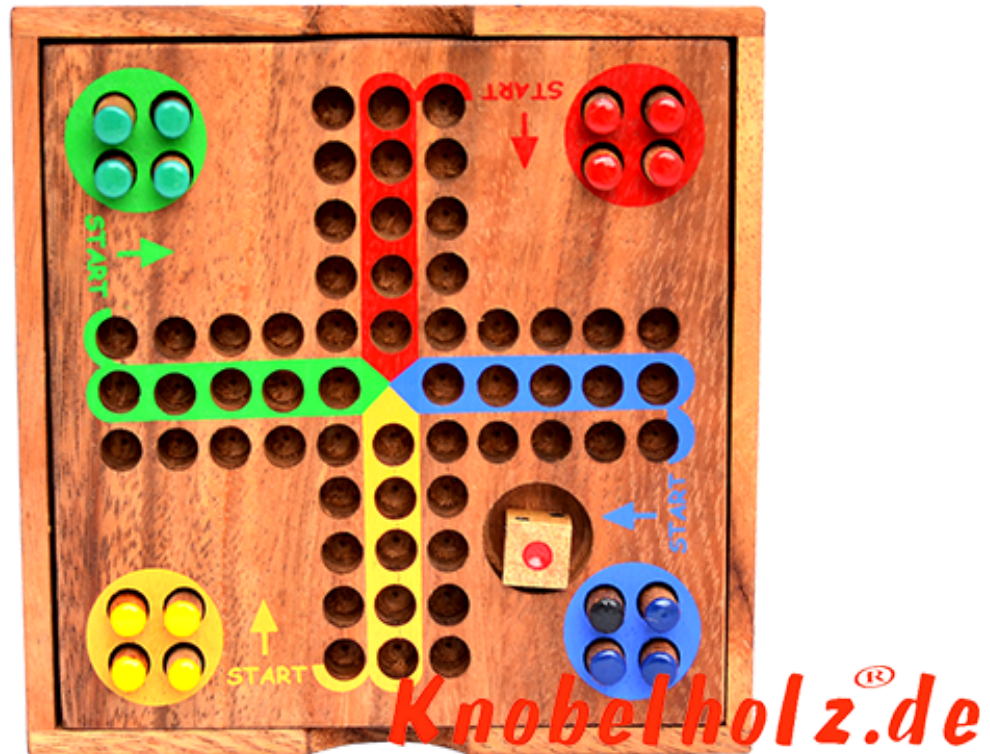

Ludjamgo 6 und nach Haus Würfelspiel Box small

Ludjamgo 6 und nach Haus Familien Würfelspiel Box small Reisevariante mit ganzer Familie in Maßen 11,2 x 11,2 x 2,8 cm, ludo samanea wooden game

Ludjamgo 6 und nach Haus Würfelspiel für Kinder und die ganze Familie. Jeder bekommt vier Spielfiguren einer Farbe und versucht durch würfeln mit einer 6 aus der Startposition zu kommen um durch weiteres würfeln seine 4 Figuren den Weg einmal rund herum in das Haus seiner Farbe zu bringen. Würfelspiel Familienspiel eine mini Reisevariante des Erfolgspiels für 4 Reisende Spieler....
?????2,00€? ??? ????????