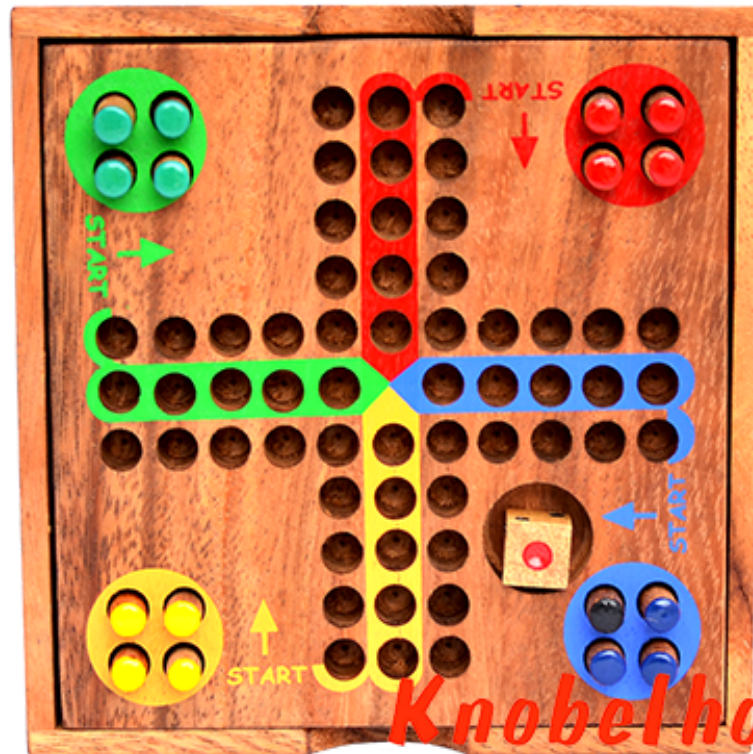

Ludjamgo 6 und nach Haus Würfelspiel Box small

Ludjamgo 6 und nach Haus Familien Würfelspiel Box small Reisevariante mit ganzer Familie in Maßen 11,2 x 11,2 x 2,8 cm, ludo samanea wooden game

Ludjamgo 6 und nach Haus Würfelspiel für Kinder und die ganze Familie. Jeder bekommt vier Spielfiguren einer Farbe und versucht durch würfeln mit einer 6 aus der Startposition zu kommen um durch weiteres würfeln seine 4 Figuren den Weg einmal rund herum in das Haus seiner Farbe zu bringen. Würfelspiel Familienspiel eine mini Reisevariante des Erfolgspiels für 4 Reisende Spieler....
?????2,00€? ??? ????????