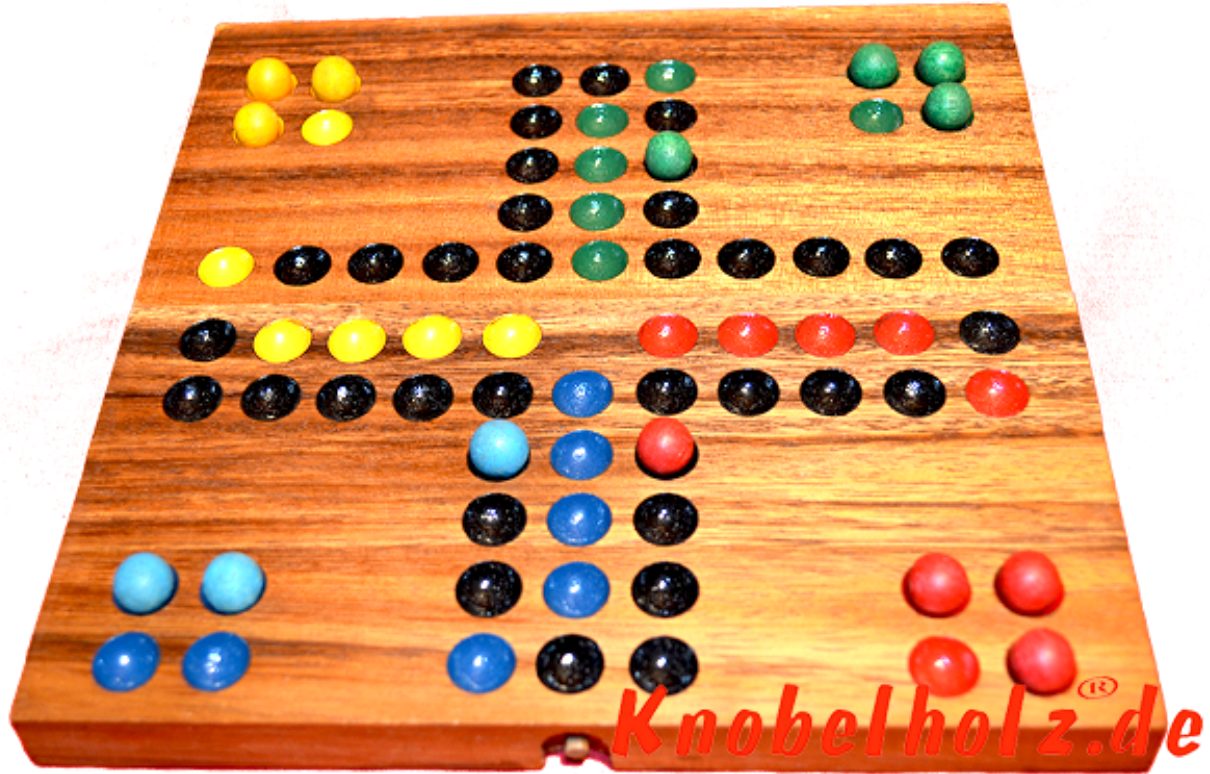

Ludjamgo 6 und nach Haus Würfelspiel Klappbrett

Ludjamgo 6 und nach Haus Würfelspiel Klappbrett moit Kugeln als Reisevariante mit ganzer Familie in Maßen 20,0 x 20,0 x 2,5 cm, ludo bord balls samanea wooden game

Ludjamgo 6 und nach Haus Würfelspiel Klappbrett mit Kugeln für Kinder und die ganze Familie. Jeder bekommt vier Spielfiguren einer Farbe und versucht durch würfeln mit einer 6 aus der Startposition zu kommen um durch weiteres würfeln seine 4 Figuren den Weg einmal rund herum in das Haus seiner Farbe zu bringen. Würfelspiel Familienspiel eine mini Reisevariante des Erfolgspiels für 4 Reisende Spieler....