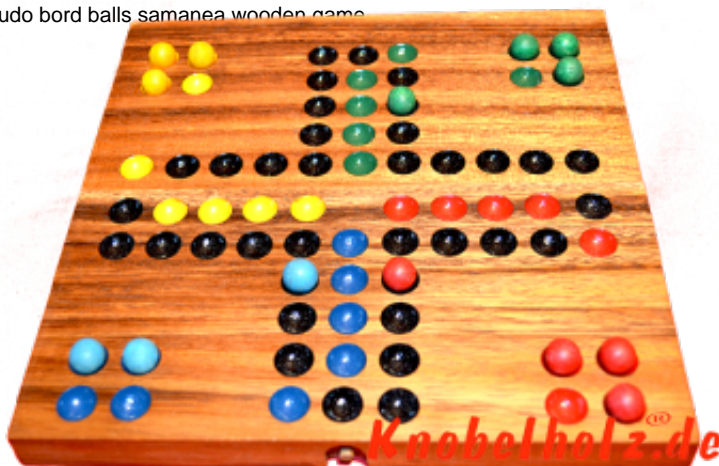

Ludjamgo 6 und nach Haus Würfelspiel Klappbrett

Ludjamgo 6 und nach Haus Würfelspiel Klappbrett moit Kugeln als Reisevariante mit ganzer Familie in Maßen 20,0 x 20,0 x 2,5 cm, ludo bord balls samanea wooden game

Ludjamgo 6 und nach Haus Würfelspiel Klappbrett mit Kugeln für Kinder und die ganze Familie. Jeder bekommt vier Spielfiguren einer Farbe und versucht durch würfeln mit einer 6 aus der Startposition zu kommen um durch weiteres würfeln seine 4 Figuren den Weg einmal rund herum in das Haus seiner Farbe zu bringen. Würfelspiel Familienspiel eine mini Reisevariante des Erfolgspiels für 4 Reisende Spieler....