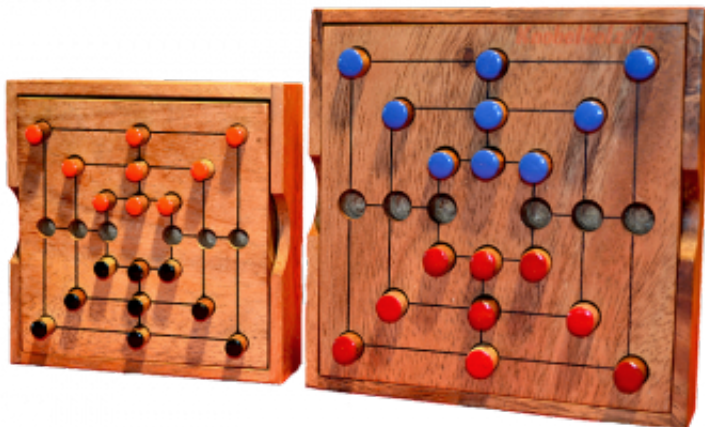

## Mühle Spiel large Strategie

**Knobelholz.de**

Mühle Strategie small in einer Holzbox, strategisches Spiel für 2 mit den Maßen 10 x10 x 3 cm , samanea wooden game

Knobelholz.de

Mühlespiel in größerer Holzbox. Bringe drei Deiner Farbe in eine Reihe....um eine Mühle zu erhalten...