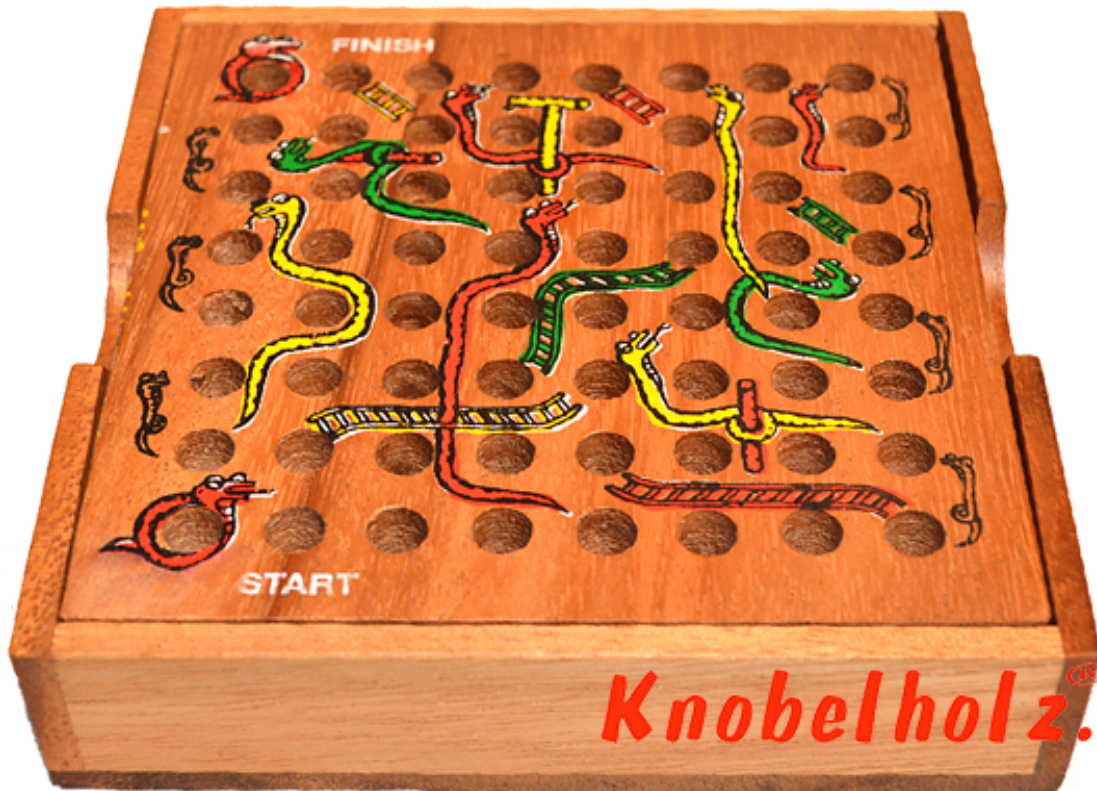

Schlange Leiter Box Würfelspiel

Schlange Leiter Würfelspiel für Kinder und Erwachsene Holzbox Maße 13,5 x 13,5 x 3,2 cm, snake and ladder samanea wooden game

Schlange Leiter ...versuche durch würfeln schnell nach oben zu kommen...aber vorsicht an einigen Stellen rutscht Du an den Schlangen wieder runter...