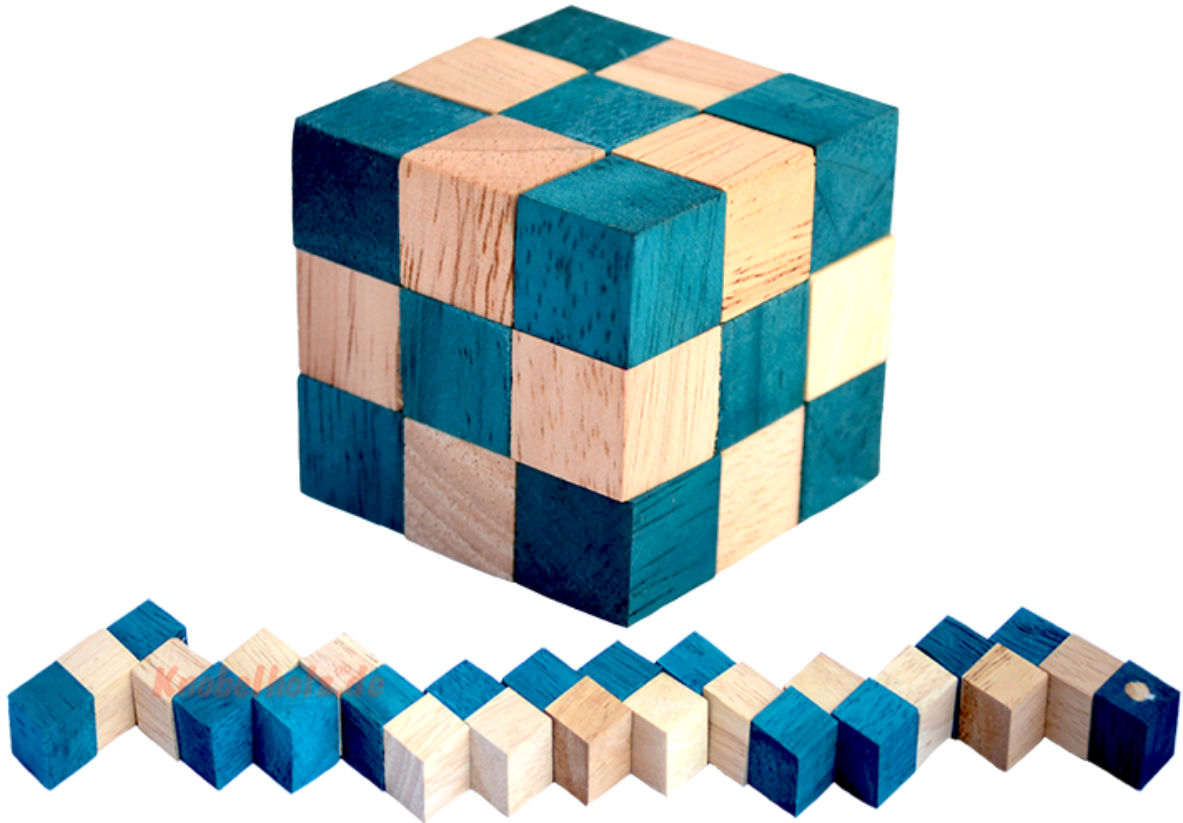

## Snake Cube Level Türkis small Puzzle

**Knobelholz.de**

Snake Cube türkis der level box aus Holz, einer der 6 Würfelschlangen aus der Snake Cube Levelbox Puzzle Sammlung in den Maßen 4,5 x 4,5 x 4,5 cm Cobra Cube Samanea Holz, Monkey Pod