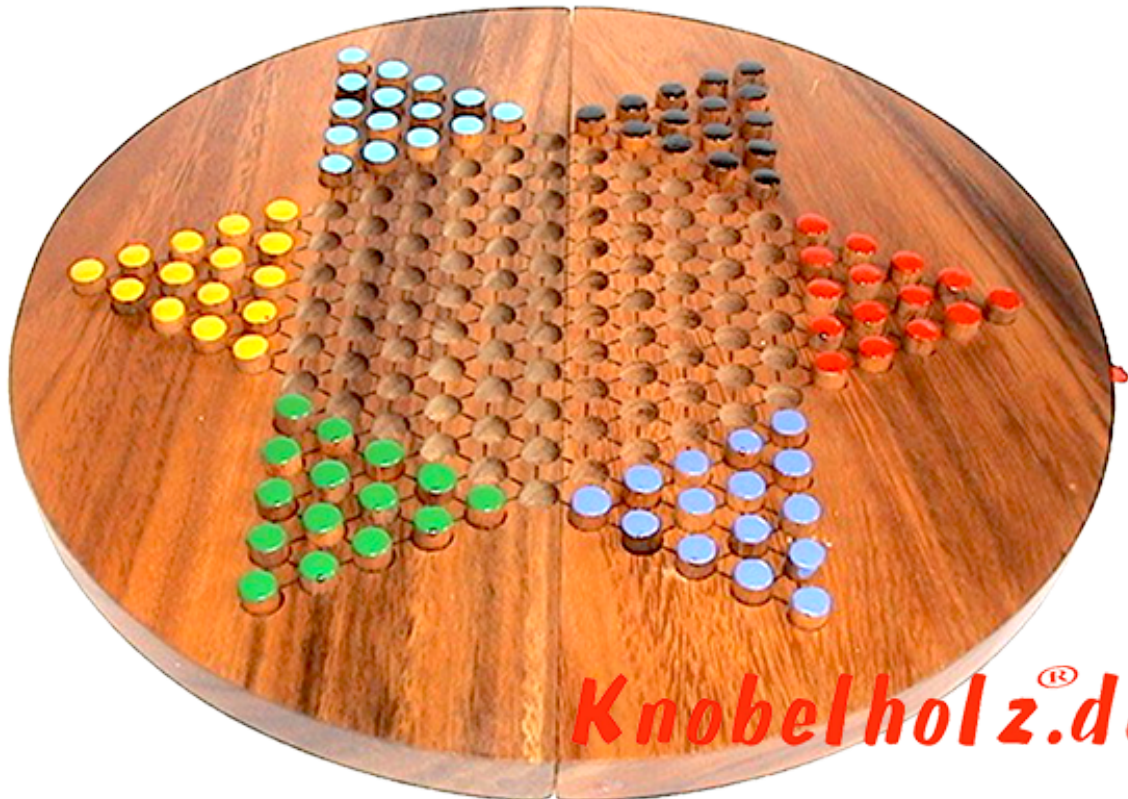

## Sternhalma Board rund Strategiespiel

Sternhalma rundes Brett Turnier Halma Strategie Spiel 6 Spieler in den Maßen 39,0 x 39,0 x 3,5 cm, chinese checker samanea wooden game

Sternhalma Brett zum klappen für bis zu 6 Spieler auf der Reise. Etwas kleiner als das Turnier Halma aber gut zu spielen auch zu zweit oder zu dritt ....