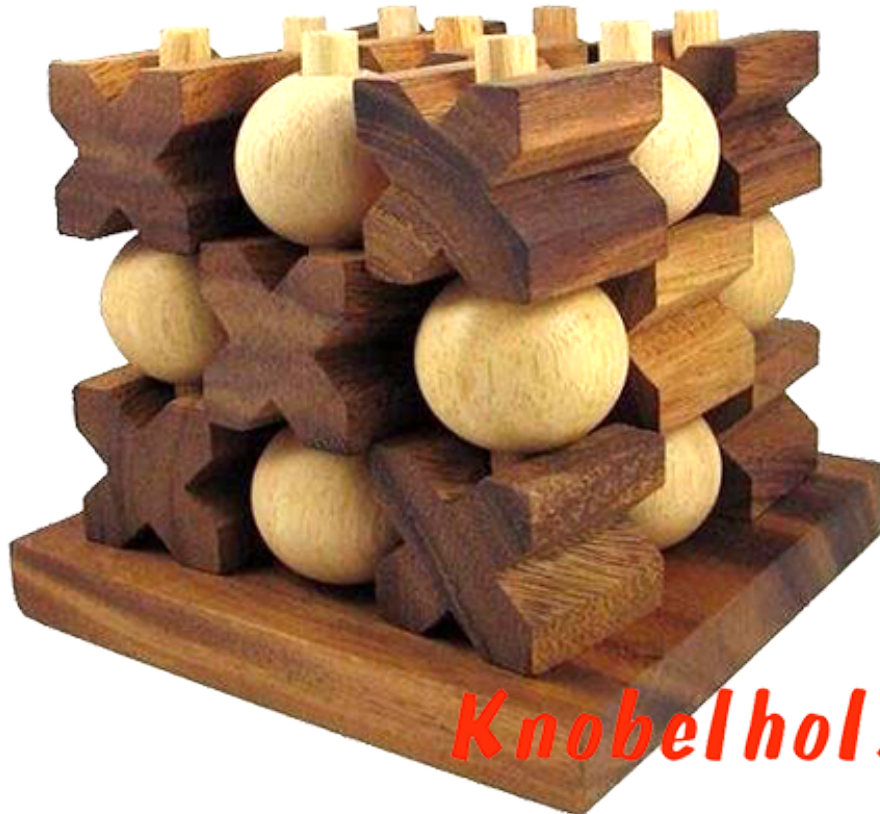

**Tic Tac Toe 3D large XO Käsekästchen**

Tic Tac Toe 3D large Käsekästchen 3 D Spiel oder XO 3D Variante in den Maßen 19,0 x 19,0 x 15,0 cm, tic tac toe xo 3d samanea wooden game

Käsekästchen oder XO in der großen 3D Variante...aus Holz. Strategiespiel für 2 Personen wer hat zuerst eine Reihe aus 3 X oder 3 O diesmal auch in der Tiefe ...