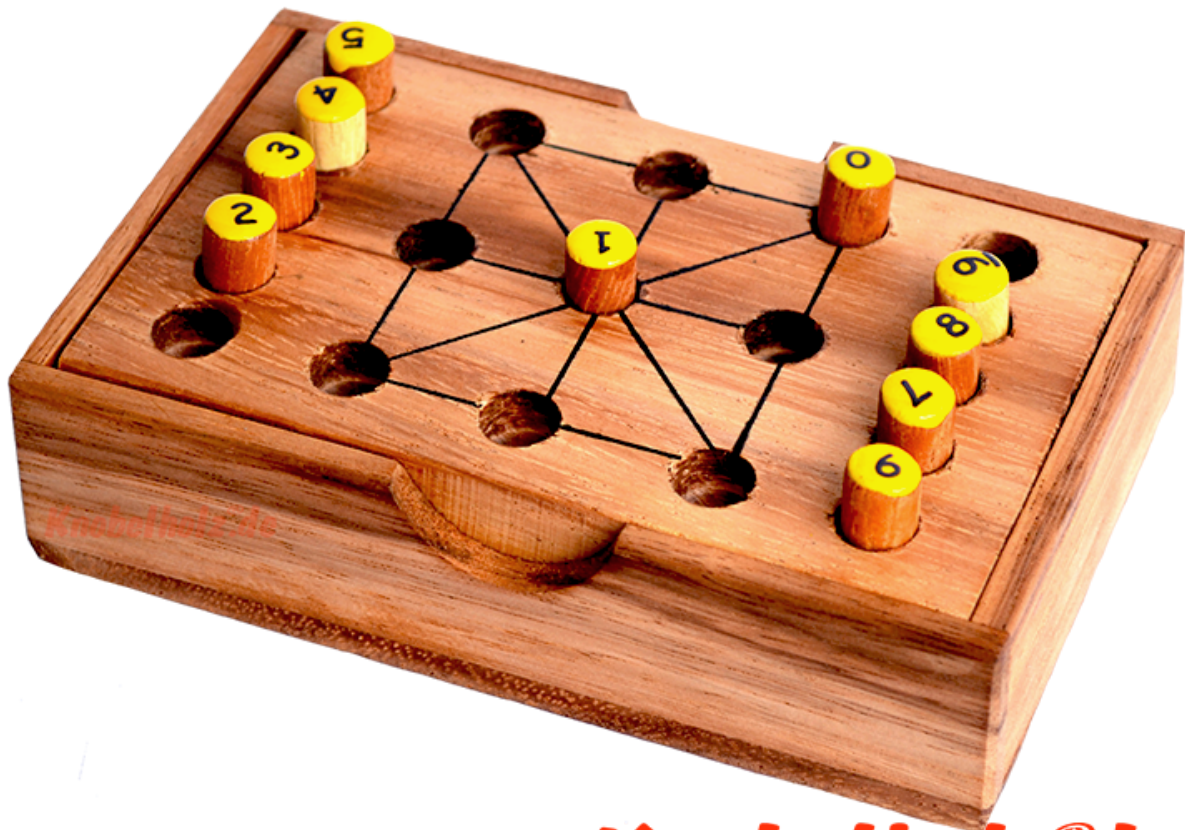

## Tic Tac Toe digit XO Käsekästchen

**Knobelholz.de**

Tic Tac Toe das Käsekästchenspiel oder XO als 2 Spiele Variante in den Maßen 13,6 x 8,8 x 3,5 cm, tic tac toe 2 samanea wooden game