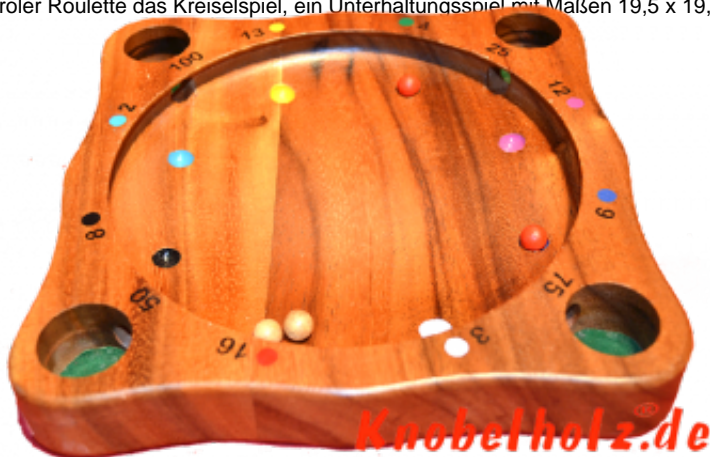

## Tiroler Roulette Kreiselspiel

Tiroler Roulette das Kreiselspiel, ein Unterhaltungsspiel mit Maßen 19,5 x 19,5 x 3,5 cm, Twister Roulette samanea wooden game

Tiroler Roulette ist ein Glücksspiel, welches für Kinder ab 6 Jahren geeignet ist. Die Spielanleitung ist ganz leicht und das Spiel an sich schnell erklärt. Zuerst werden die bunten Kugeln in die Mitte des Spielbrettes gelegt. Danach drehen die Spieler abwechselnd im Uhrzeigersinn den Kreisel, der die Kugeln in die verschiedenen Löcher drängt (wenn Sie Glück haben). Wenn der Kreisel zu drehen aufhört, notieren Sie die Summe der Zahlen der Löcher, in die die Kugeln gerollt sind. Unterschiedliche Farben der Kugeln ergeben verschiedene Eigenschaften. Rote Kugeln rechnen sich als Minuspunkte. Grüne Kugeln zählen doppelt und Naturkugeln zählen einfach.